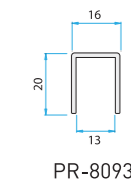

PR-8052

PR-8093